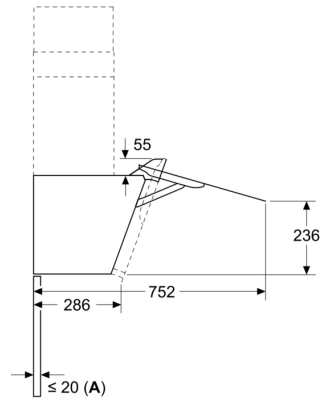

#### Planerings- och installationsinformation:

- Dimensioner frånluft (HxBxD): 753-996 x 790 x 433 mm
- Mått (HxBxD): 790-1083 x 790 x 433 mm
- Diameter kanal Ø 150 mm (Ø 150 följer med)
- Anslutningskabel 1.3 m
- Kallrasskydd ingår

Uttaget går att sätta vid sidan om eller över enheten

A: Eluttag bara utanför markerat område

Mått i mm

- A: Evakueringsutlopp
- B: Eluttag
- C: EI
- D: Gas - från grytgallrets överkant
- E: EI - för Australien och Nya Zeeland

Mått i mm  
Vägginstallation med skorsten

- A: EI
- B: Gas - från grytgallrets överkant
- C: EI - för Australien och Nya Zeeland

Mått i mm

- A: Max. ryggstöcklek