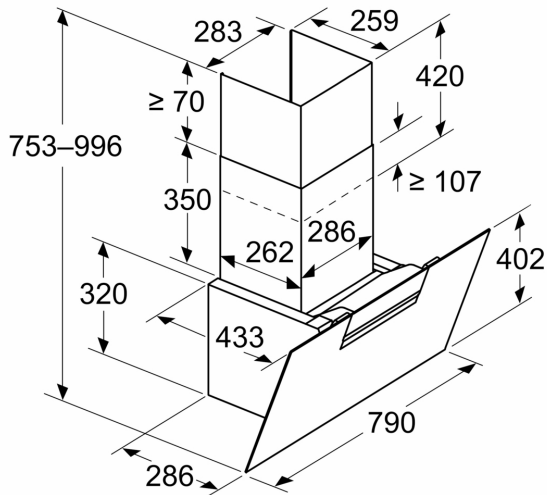

**Serie 4, Vägghängd köksfläkt, 80 cm,
Klarglas med svart tryck
DWK87FN60**

Mått i mm
Enheten är i evakueringsläge