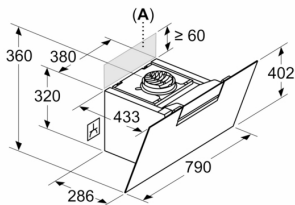

#### Planerings- och installationsinformation:

- Dimensioner frånluft (HxBxD): 753-996 x 790 x 433 mm
- Mått (HxBxD): 790-1083 x 790 x 433 mm
- Diameter kanal Ø 150 mm (Ø 150 följer med)
- Anslutningskabel 1.3 m
- Kallrasskydd ingår

**Serie 4, Vägghängd köksfläkt, 80 cm,  
Klarglas med svart tryck  
DWK87FN60**

Mått i mm  
Enheten är i evakueringsläge

Mått i mm  
Enheten är i cirkulationsluftläge

Mått i mm  
Enheten är i cirkulationsluftläge utan kanal

Uttaget går att sätta vid sidan om eller över enheten

A: Eluttag bara utanför markerat område

Mått i mm

- A: Evakueringsutlopp
- B: Eluttag
- C: EI
- D: Gas - från grytgallrets överkant
- E: EI - för Australien och Nya Zeeland

Mått i mm  
Vägginstallation med skorsten

- A: EI
- B: Gas - från grytgallrets överkant
- C: EI - för Australien och Nya Zeeland

Mått i mm

- A: Max. ryggstöcklek