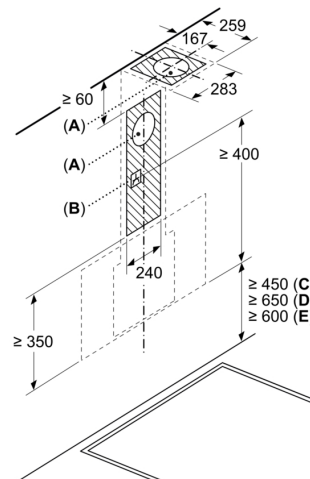

#### Planerings- och installationsinformation:

- Dimensioner frånluft (HxBxD): 753-996 x 790 x 433 mm
- Mått (HxBxD): 790-1083 x 790 x 433 mm
- Diameter kanal Ø 150 mm (Ø 150 följer med)
- Anslutningskabel 1.3 m
- Kallrasskydd ingår

**Serie 4, Vägghängd köksfläkt, 80 cm,  
Klarglas med svart tryck  
DWK87FN60**

Mått i mm  
Enheten är i evakueringsläge

Mått i mm  
Enheten är i cirkulationsluftläge

Mått i mm  
Enheten är i cirkulationsluftläge utan kanal

Uttaget går att sätta vid sidan om eller över enheten

A: Eluttag bara utanför markerat område

Mått i mm

- A: Evakueringsutlopp
- B: Eluttag
- C: EI
- D: Gas - från grytgallrets överkant
- E: EI - för Australien och Nya Zeeland

Mått i mm  
Vägginstallation med skorsten

- A: EI
- B: Gas - från grytgallrets överkant
- C: EI - för Australien och Nya Zeeland

Mått i mm

- A: Max. ryggstöcklek