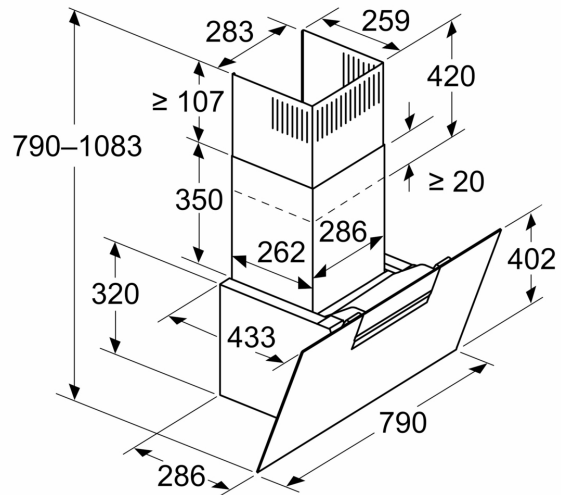

Mått i mm
Enheten är i cirkulationsluftläge