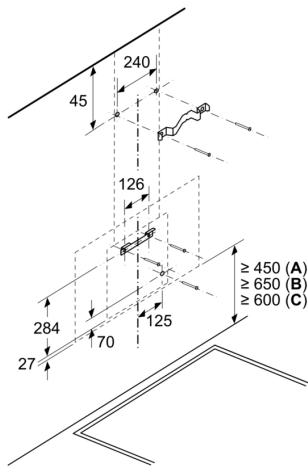

#### Planerings- och installationsinformation:

- Dimensioner frånluft (HxBxD): 753-996 x 790 x 433 mm
- Mått (HxBxD): 790-1083 x 790 x 433 mm
- Diameter kanal Ø 150 mm (Ø 150 följer med)
- Anslutningskabel 1.3 m
- Kallrasskydd ingår

Uttaget går att sätta vid sidan om eller över enheten

A: Eluttag bara utanför markerat område

Mått i mm

- A: Evakueringsutlopp
- B: Eluttag
- C: EI
- D: Gas - från grytgallrets överkant
- E: EI - för Australien och Nya Zeeland

Mått i mm  
Vägginstallation med skorsten

- A: EI
- B: Gas - från grytgallrets överkant
- C: EI - för Australien och Nya Zeeland

Mått i mm

- A: Max. ryggstöcklek